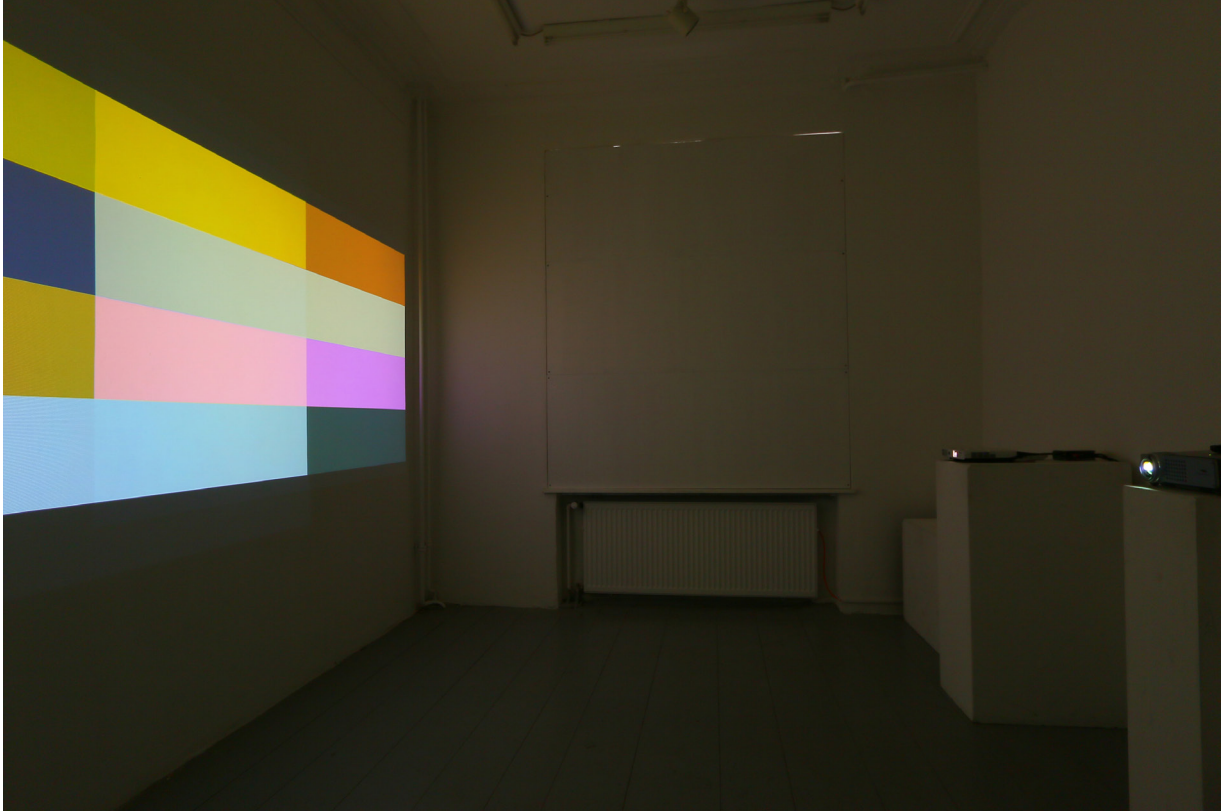

DOMINIQUE JEZEQUEL

**EXPOSITON Künstlerhaus FRISE, Hambourg
Hinrich Gross, Dominique Jézéquel
Avril 2017**

<http://www.dominiquejezequel.fr>

Salle 1 : vernissage, vidéo de Dominique Jézéquel.

Salles 2 et 1, installation de Hinrich Gross et vue panoramique des deux salles.

Hinrich Gross : videos superposées : deux instants.

Salle 1 : vidéo de Dominique Jézéquel.

Troisième salle : travail commun : vidéos partiellement superposées : synthèse additive.

Troisième salle : travail commun (Dominique Jézéquel, Hinrich Gross).