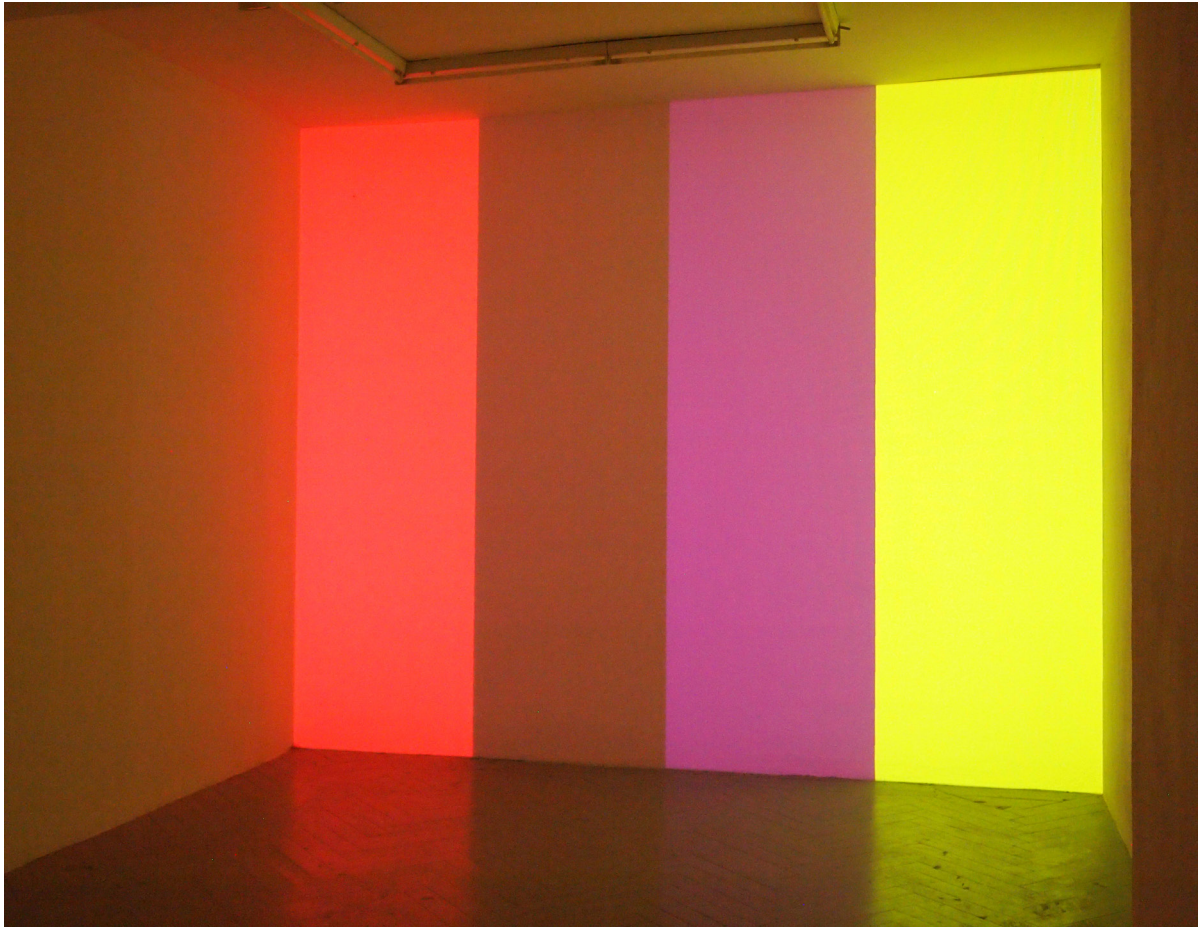

DOMINIQUE JEZEQUEL

**EXPOSITON Künstlerhaus FRISE, Hambourg
Hinrich Gross, Dominique Jézéquel
Avril 2017**

<http://www.dominiquejezequel.fr>

Salle 1 : vernissage, vidéo de Dominique Jézéquel.

Salles 2 et 1, installation de Hinrich Gross et vue panoramique des deux salles.

Hinrich Gross : videos superposées : deux instants.

Salle 1 : vidéo de Dominique Jézéquel.

Troisième salle : travail commun : vidéos partiellement superposées : synthèse additive.

Troisième salle : travail commun (Dominique Jézéquel, Hinrich Gross).