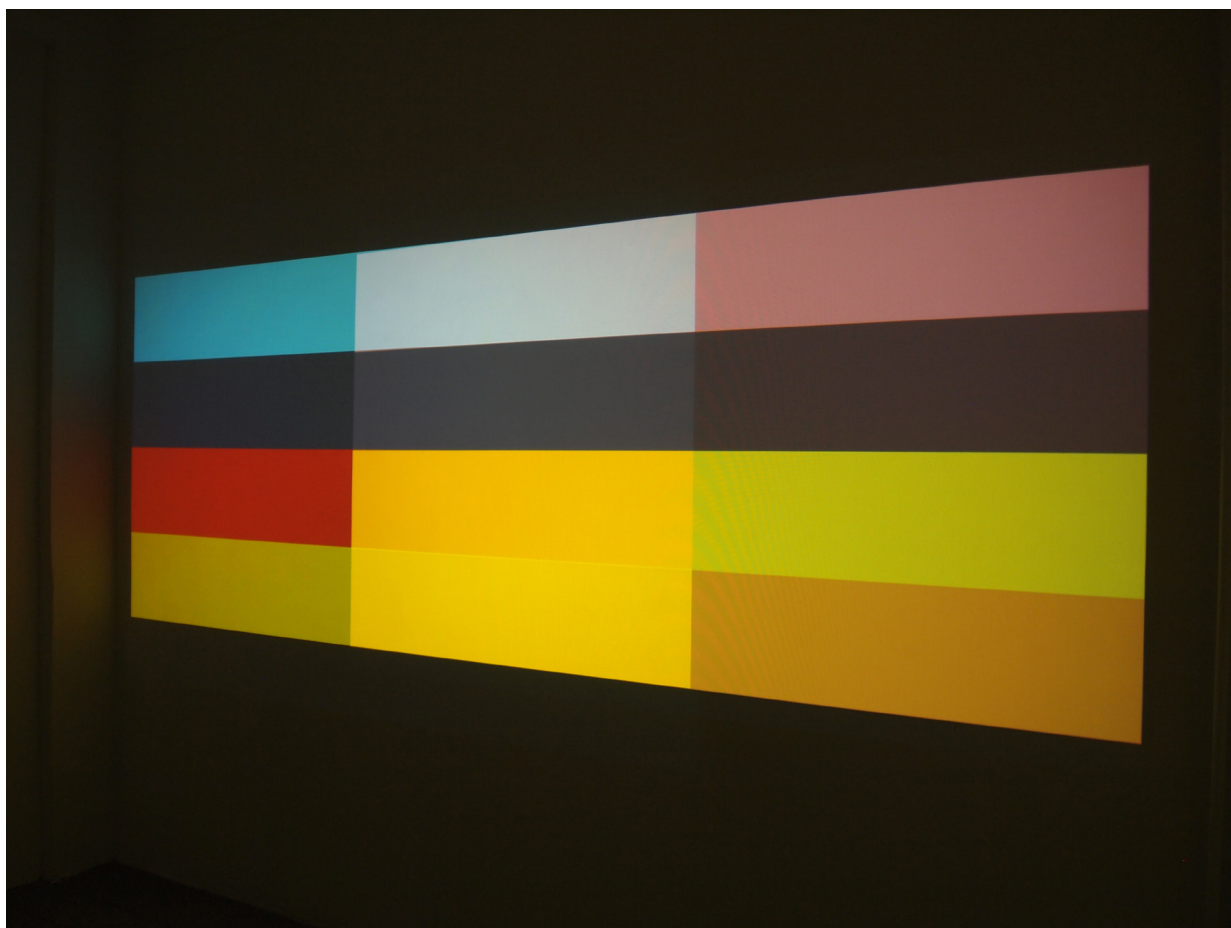

DOMINIQUE JEZEQUEL

**EXPOSITON Künstlerhaus FRISE, Hambourg
Hinrich Gross, Dominique Jézéquel
Avril 2017**

<http://www.dominiquejezequel.fr>

Salle 1 : vernissage, vidéo de Dominique Jézéquel.

Salles 2 et 1, installation de Hinrich Gross et vue panoramique des deux salles.

Hinrich Gross : videos superposées : deux instants.

Salle 1 : vidéo de Dominique Jézéquel.

Troisième salle : travail commun : vidéos partiellement superposées : synthèse additive.

Troisième salle : travail commun (Dominique Jézéquel, Hinrich Gross).