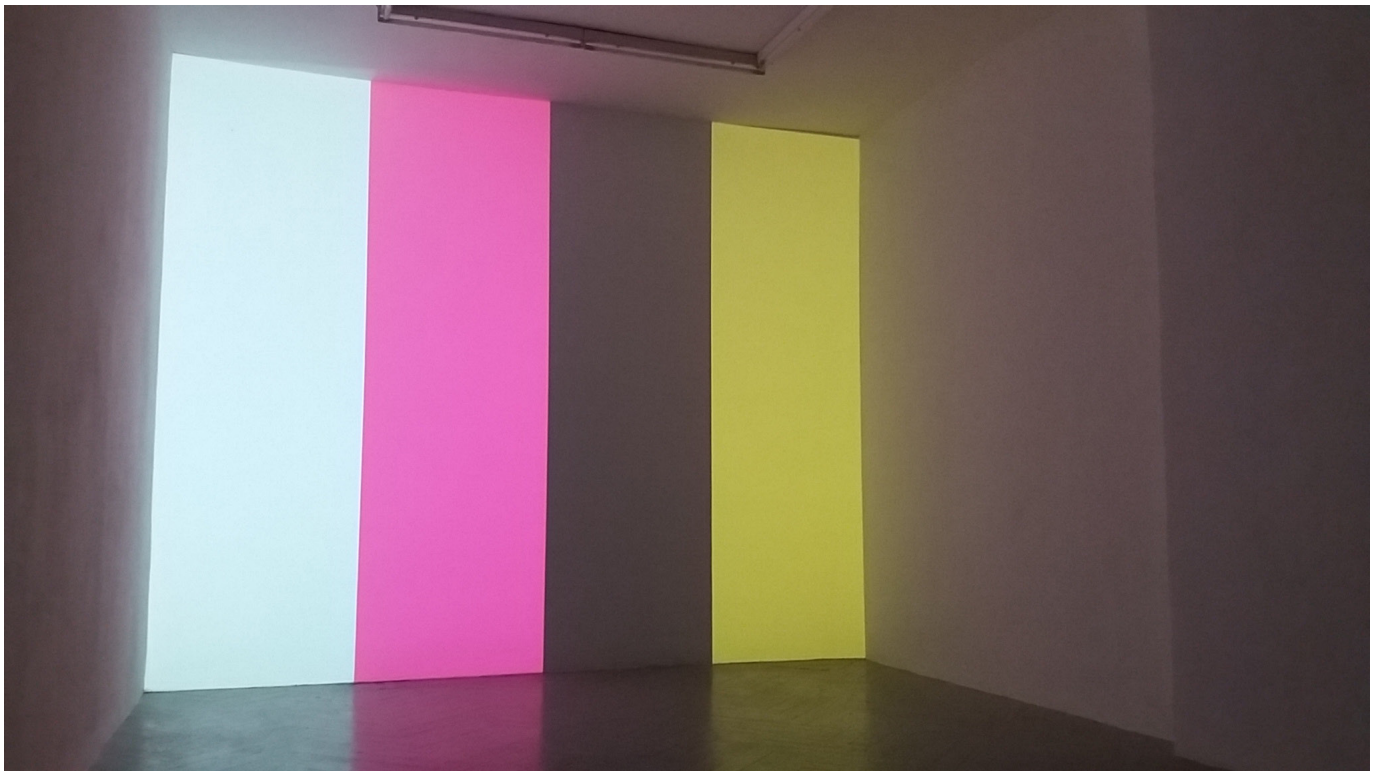

DOMINIQUE JEZEQUEL

**EXPOSITON Künstlerhaus FRISE, Hambourg
Hinrich Gross, Dominique Jézéquel
Avril 2017**

<http://www.dominiquejezequel.fr>

Salle 1 : vernissage, vidéo de Dominique Jézéquel.

Salles 2 et 1, installation de Hinrich Gross et vue panoramique des deux salles.

Hinrich Gross : videos superposées : deux instants.

Salle 1 : vidéo de Dominique Jézéquel.

Troisième salle : travail commun : vidéos partiellement superposées : synthèse additive.

Troisième salle : travail commun (Dominique Jézéquel, Hinrich Gross).