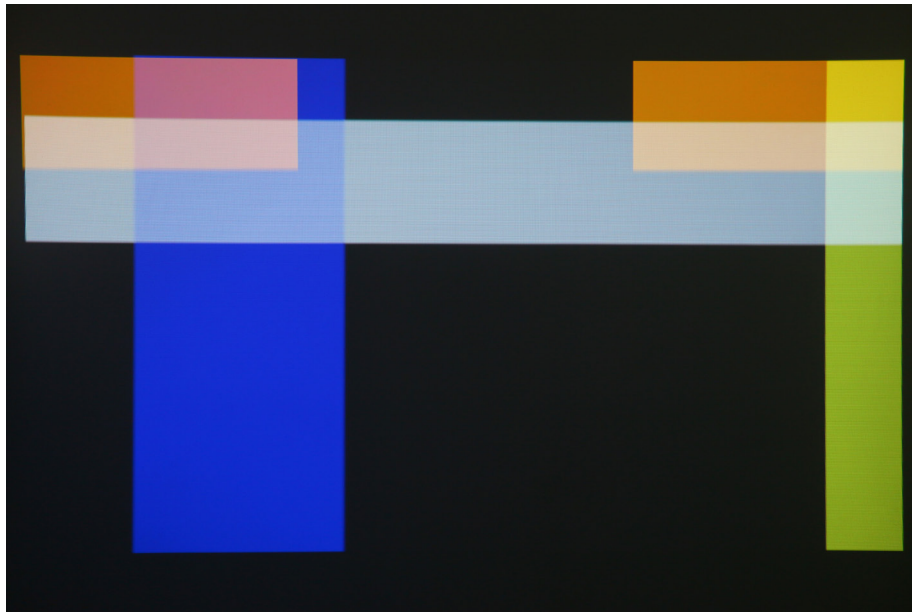

DOMINIQUE JEZEQUEL

**EXPOSITON Künstlerhaus FRISE, Hambourg
Hinrich Gross, Dominique Jézéquel
Avril 2017**

<http://www.dominiquejezequel.fr>

Salle 1 : vernissage, vidéo de Dominique Jézéquel.

Salles 2 et 1, installation de Hinrich Gross et vue panoramique des deux salles.

Hinrich Gross : videos superposées : deux instants.

Salle 1 : vidéo de Dominique Jézéquel.

Troisième salle : travail commun : vidéos partiellement superposées : synthèse additive.

Troisième salle : travail commun (Dominique Jézéquel, Hinrich Gross).