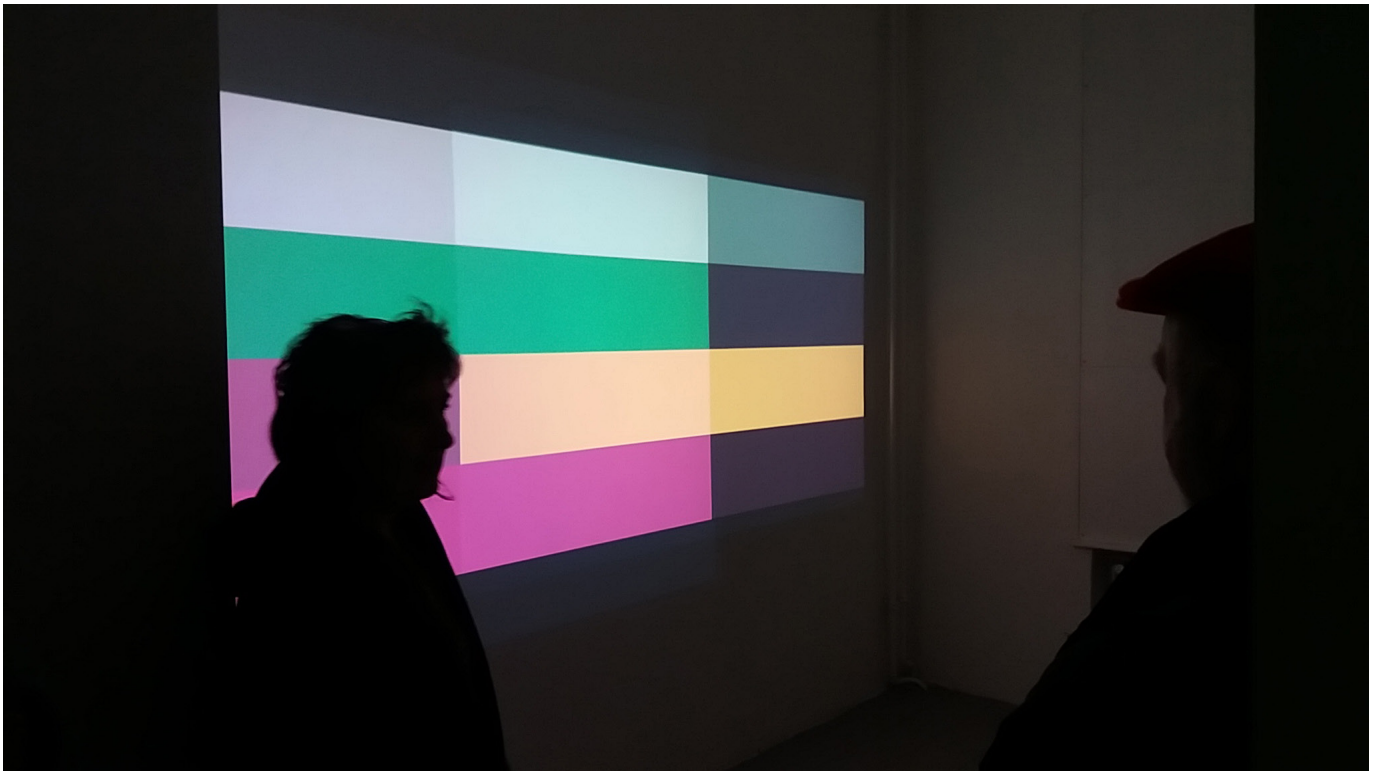

DOMINIQUE JEZEQUEL

**EXPOSITON Künstlerhaus FRISE, Hambourg
Hinrich Gross, Dominique Jézéquel
Avril 2017**

<http://www.dominiquejezequel.fr>

Salle 1 : vernissage, vidéo de Dominique Jézéquel.

Salles 2 et 1, installation de Hinrich Gross et vue panoramique des deux salles.

Hinrich Gross : videos superposées : deux instants.

Salle 1 : vidéo de Dominique Jézéquel.

Troisième salle : travail commun : vidéos partiellement superposées : synthèse additive.

Troisième salle : travail commun (Dominique Jézéquel, Hinrich Gross).