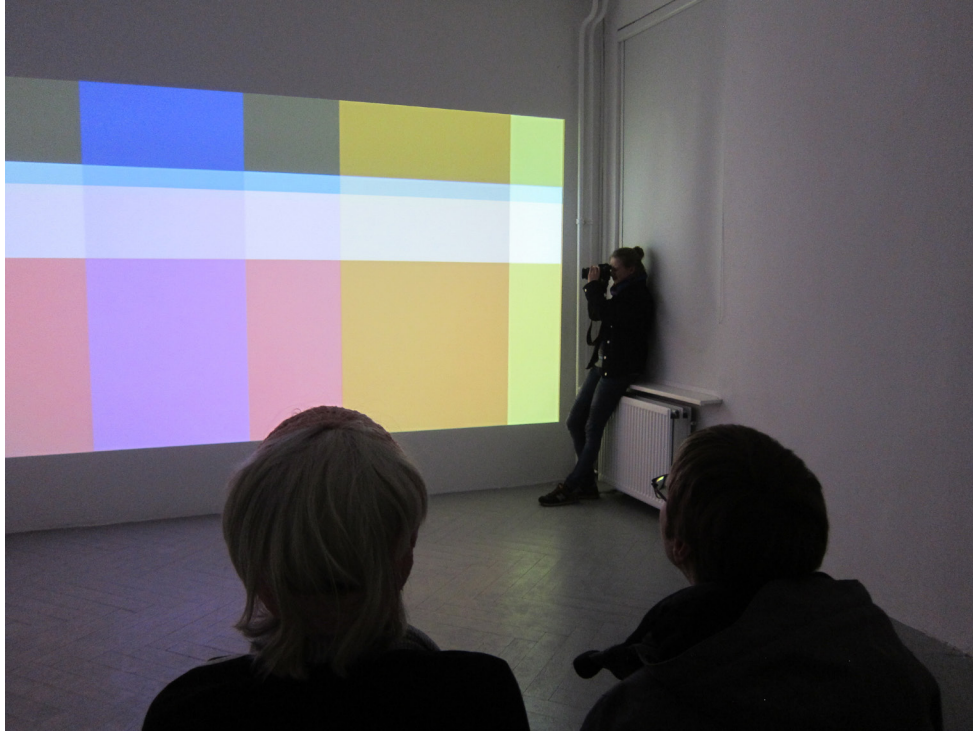

DOMINIQUE JEZEQUEL

**EXPOSITON Künstlerhaus FRISE, Hambourg
Hinrich Gross, Dominique Jézéquel
Avril 2017**

<http://www.dominiquejezequel.fr>

Salle 1 : vernissage, vidéo de Dominique Jézéquel.

Salles 2 et 1, installation de Hinrich Gross et vue panoramique des deux salles.

Hinrich Gross : videos superposées : deux instants.

Salle 1 : vidéo de Dominique Jézéquel.

Troisième salle : travail commun : vidéos partiellement superposées : synthèse additive.

Troisième salle : travail commun (Dominique Jézéquel, Hinrich Gross).