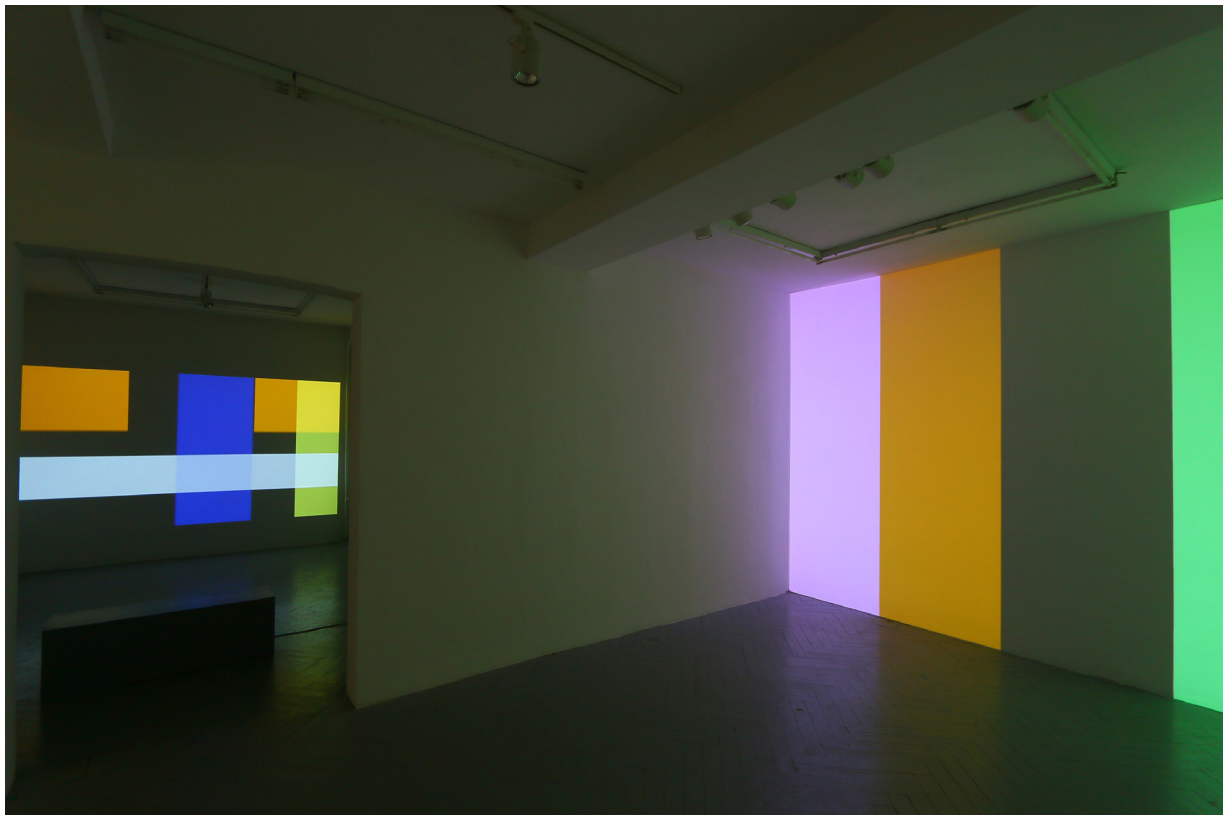

DOMINIQUE JEZEQUEL

**EXPOSITON Künstlerhaus FRISE, Hambourg
Hinrich Gross, Dominique Jézéquel
Avril 2017**

<http://www.dominiquejezequel.fr>

Salle 1 : vernissage, vidéo de Dominique Jézéquel.

Salles 2 et 1, installation de Hinrich Gross et vue panoramique des deux salles.

Hinrich Gross : videos superposées : deux instants.

Salle 1 : vidéo de Dominique Jézéquel.

Troisième salle : travail commun : vidéos partiellement superposées : synthèse additive.

Troisième salle : travail commun (Dominique Jézéquel, Hinrich Gross).