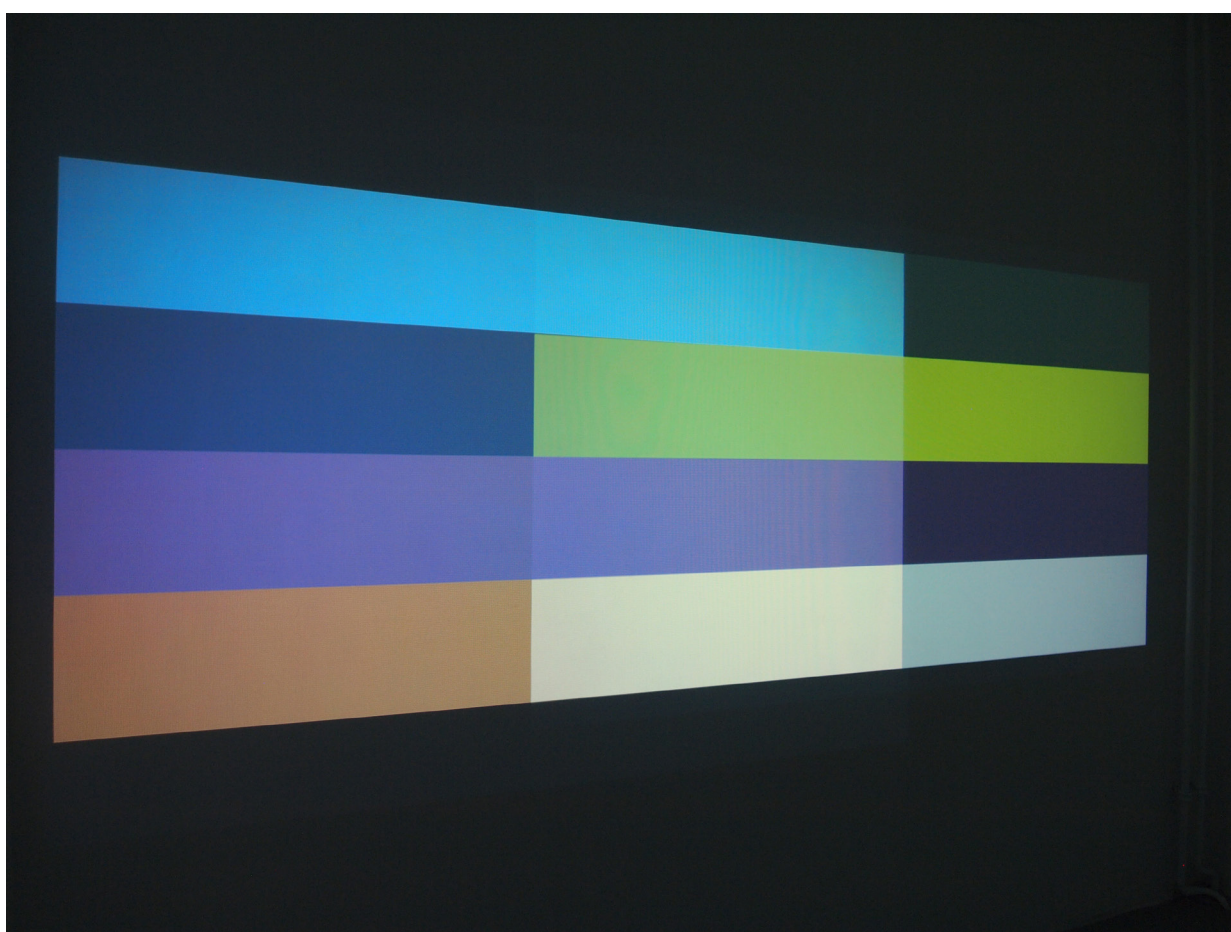

DOMINIQUE JEZEQUEL

**EXPOSITON Künstlerhaus FRISE, Hambourg
Hinrich Gross, Dominique Jézéquel
Avril 2017**

<http://www.dominiquejezequel.fr>

Salle 1 : vernissage, vidéo de Dominique Jézéquel.

Salles 2 et 1, installation de Hinrich Gross et vue panoramique des deux salles.

Hinrich Gross : videos superposées : deux instants.

Salle 1 : vidéo de Dominique Jézéquel.

Troisième salle : travail commun : vidéos partiellement superposées : synthèse additive.

Troisième salle : travail commun (Dominique Jézéquel, Hinrich Gross).